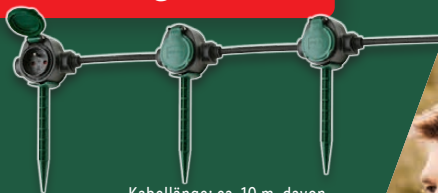

Kabellänge: ca. 10 m, davon
5 m Zuleitung; 3 Erdspeße

max.
3.680
W

PARKSIDE®
Außensteckdosenleiste

Beleuchteter Ein-/
Ausschalter. Be-
messungsleistung:
max. 3.680 W.
IP44. Kabellänge:
ca. 2 m.
Je Stück/2 Stück

auch online

9.99*

PARKSIDE®
Verlängerungskabel

3 bzw. 2 Steckdosen mit selbstschließenden Klappdeckeln. IP44. Je Stück

auch online

-15€

~~29.99[†]~~
14.99*

†Letzter Preis auf lidl.de zum Drucktermin