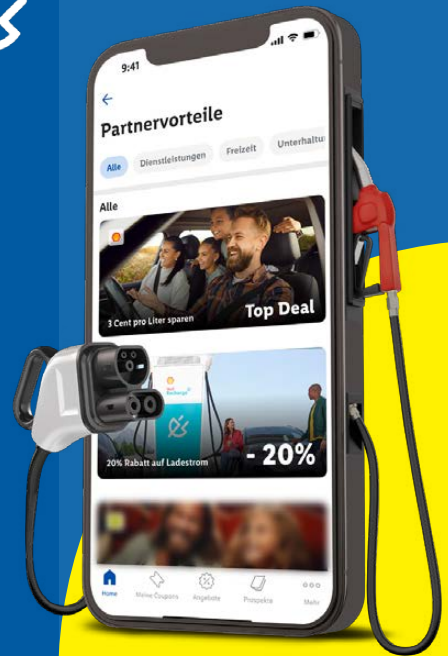

Weitere Informationen unter: shell.de/lidl

Jetzt Lidl Plus App herunterladen