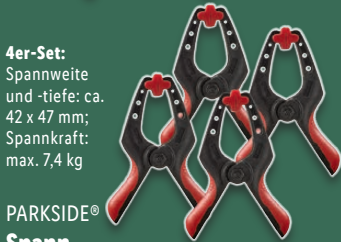

ab Donnerstag, 12.9.

PARKSIDE®  
Sechskant-  
mutter-/  
Scheiben-/  
Haken-  
Sortiment  
Je Set

2.99\*

Kombizange;  
ca. L 16 cm

Spitzzange;  
ca. L 19 cm

Spitzzange, gebogen;  
ca. L 16 cm

Seitenschneider;  
ca. L 15 cm

PARKSIDE®  
Zange/  
Seiten-  
schneider  
Je Stück

2.99\*

Weiteres Set erhältlich

2er-Set:  
Spannweite  
und -tiefe: ca.  
70 x 69 mm;  
Spannkraft:  
max. 13 kg

4er-Set:  
Spannweite  
und -tiefe: ca.  
42 x 47 mm;  
Spannkraft:  
max. 7,4 kg