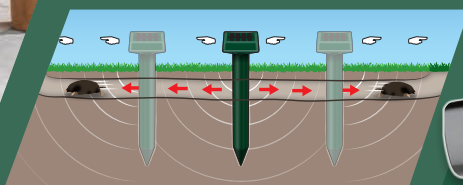

Weitere
Farben
erhältlich

**PARKSIDE®
Solar-Tiervertreiber,
2-teilig**

Vertreibt zuverlässig Maulwürfe,
Wühlmäuse und Spitzmäuse mit
niederfrequenter Schallwelle –
ohne ohne Fallen oder Gift. Wir-
kungskreis: max. 650 m². IP65.
Inkl. NiMH-Akku (1,2 V/
80 mAh). Je Set