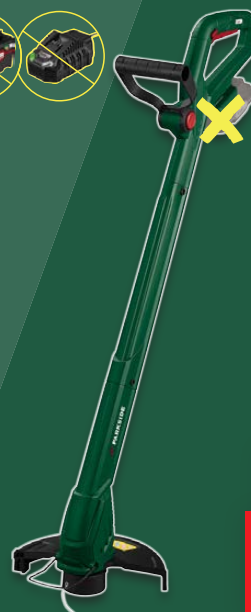

**Ohne Akku/
Ladegerät**

nur online

-28%
**24.99
17.99**

**PARKSIDE®
20 V Akku-
Rasentrimmer**

Typ „PART 20-Li A1“. Schnittbreite: 24 cm. Einfacher, werkzeugloser Spulenwechsel. Je Stück