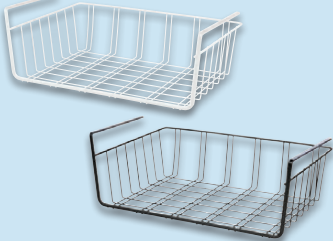

LIVARNO home 2 Schrankkörbe

Bügel mit möbelschonendem Überzug. Je ca. B 40 x H 14 x T 26 cm. Je 2 Stück

auch online

4.99\*

2 gemeinsam oder separat klappbare Tischplatten

LIVARNO home Klappstisch

Platzsparender Esstisch für 2 bis 4 Personen. Stabiler Körper. Pflegeleichte Lackierung. Ausgeklappt ca. B 150 x H 74 x T 80 cm. Je Stück