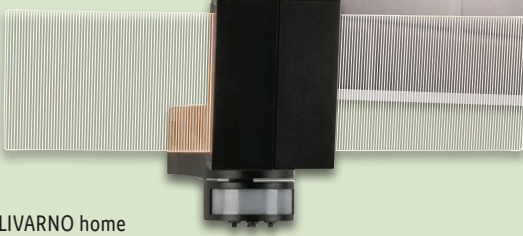

PARKSIDE®  
Spann-  
zwinge-Set

Flexible und  
materialschonende  
Spannbacken aus  
Kunststoff. Je Set

1.99\*

2 separat dreh- und  
schwenkbare  
Leuchtköpfe

LIVARNO home

LED-Außenstrahler mit Bewegungsmelder