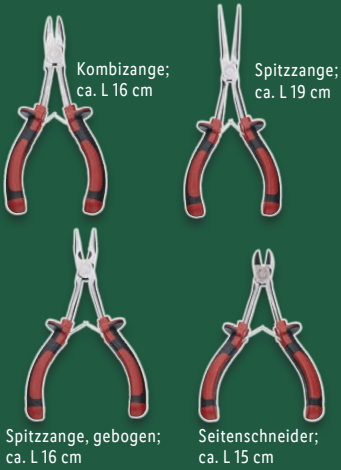

ab Donnerstag, 12.9.

PARKSIDE®  
Sechskant-  
mutter-/  
Scheiben-/  
Haken-  
Sortiment  
Je Set

2.99\*

PARKSIDE®  
Zange/  
Seiten-  
schneider  
Je Stück

2.99\*

PARKSIDE®  
Spann-  
zwingen-Set  
Flexible und  
materialschonende  
Spannbacken aus  
Kunststoff. Je Set