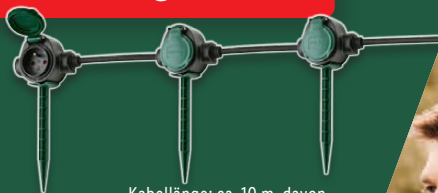

ab Montag, 9.9.

2 Stück; je  
3 Steckdosen

Kabellänge: ca. 10 m, davon  
5 m Zuleitung; 3 Erdspeße

max.  
**3.680  
W**

Kabellänge: ca. 10 m

auch online