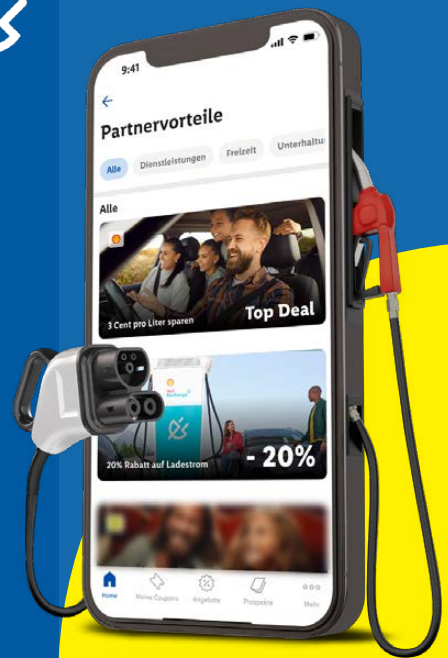

Weitere Informationen unter: shell.de/lidl

Jetzt Lidl Plus App herunterladen