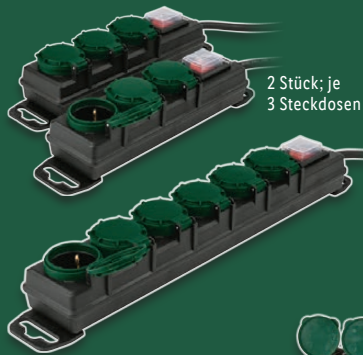

ab Montag, 9.9.

2 Stück; je
3 Steckdosen