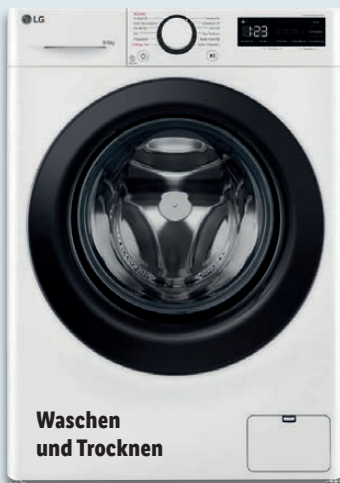

LG
Life's Good

Waschen **A
↑
G** **A**   Trocknen **A
↑
G** **D**

**9 kg
Waschen
6 kg
Trocknen**

**LG
Waschtrockner**
Typ „V5WD906“. Schleuderdrehzahl:
1.360 U/Min.
Je Stück

nur online

549,-

zzgl. Lieferzuschlag 39.95

36 Monate^B à 18.81
Gesamtbeitrag Finanzierung 677.16