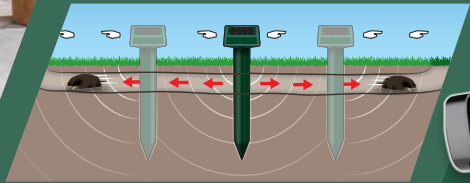

Weitere
Farben
erhältlich

PARKSIDE®
**Solar-Tiervertreiber,
2-teilig**

Vertreibt zuverlässig Maulwürfe,
Wühlmäuse und Spitzmäuse mit
niederfrequenter Schallwelle –
ohne ohne Fallen oder Gift. Wir-
kungskreis: max. 650 m². IP65.
Inkl. NiMH-Akku (1,2 V/
80 mAh). Je Set