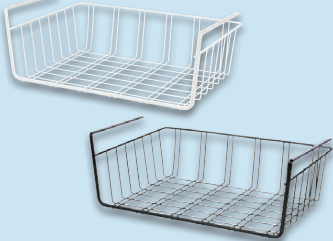

LIVARNO home  
**2 Schrankkörbe**

Bügel mit möbelschonendem Überzug. Je ca. B 40 x H 14 x T 26 cm. Je 2 Stück

auch online

4.99\*

2 gemeinsam oder separat klappbare Tischplatten

LIVARNO home  
**Klappstisch**