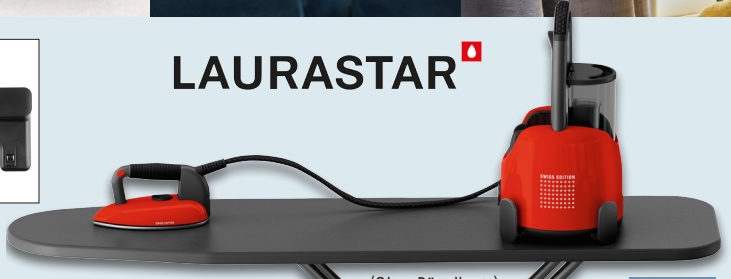

(Ohne Bügelbrett)

2.200 W

nur online

-32%

~~UVP 587,-~~
399,-

LAURASTAR Dampfbügelstation
Typ „Lift Swiss Edition“. Konstanter Druck von 3,5 bar und eine Füllkapazität des Tanks von ca. 1,1 l. Aufheizzeit von 3 Minuten und Abschaltautomatik. Je Stück

36 Monate^a à 12,80
Gesamtbeitrag Finanzierung 460,80

2in1
Praktisch als Handstaubsauger nutzbar

AEG