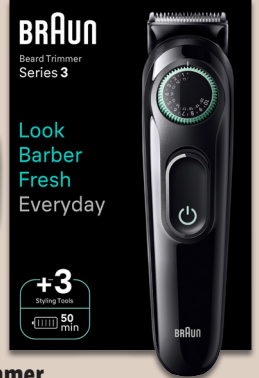

BRAUN
Bartrimmer

Typ „BT3411“. Lieferumfang: Bartrimmer inkl. Kunststoff-Trimmeraufsatz, Präzisions-Kammaufsatz (0,5-10 mm), Präzisions-Haar-Kammaufsatz (10,5-20 mm) und Reinigungsbürste. Je Stück

nur online

-44%

UVP 44.99
24.99