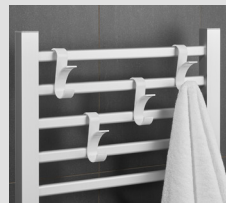

Türhaken für ca. 1,8 cm Falzstärke

LIVARNO home
4 Heizkörper-/Türhaken
Je 4 Stück

2.99*

30

Artikel mit [nur online](#) [auch online](#) sind ab sofort auch unter lidl.de inkl. MwSt., zzgl. Versandkostenpauschale (€5.95), bestellbar, soweit nicht abweichend am Artikel angegeben. *Dieser Artikel kann aufgrund begrenzter Vorratsmenge im Laufe des ersten Angebotstages ausverkauft sein. Nonfood-Aktionsartikel nicht in Kleinstfilialen (lidl.de/kleinstfilialen) erhältlich. Modelle teilweise nicht in allen Größen und Farben erhältlich.

LHZ - 38/2024 -
BE/BV/NO/OT/R/RohneLEV/SW/WE