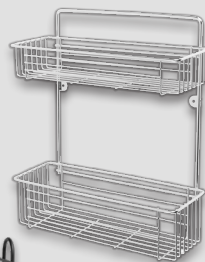

auch online 

39.99*

Bad- und Duschatzieher;
inkl. Halterung und Befestigungsmaterial;
ca. B 26 x H 3 x T 17 cm

Bad- und Kosmetikorganizer; äußerer Behälter aus Glas; ca. B 17 x H 2 x T 6 cm

LIVARNO home
Bad-Sortiment
teilweise mit Soft-Touch-Beschichtung.
Je Stück

Seifenspender;
Behälter aus Glas (ca. 280 ml); ca. Ø 8 x H 14 cm

-20%

4.99*
3.99*

*Letzter regulärer Filialpreis

Mit beweglichem Haken; ca. B 25 x H 46 x T 11 cm

ca. B 32 x H 37,5 x T 12 cm

Mit 2 Haken; ca. B 29,5 x H 43 x T 23 cm