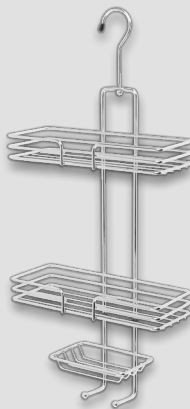

ab Donnerstag, 19.9.

Zum einfachen Anschluss an eine bestehende Armatur

Weitere Farbe:

Umschalter zwischen Hand- und Kopfbrause

LIVARNO home
Überkopf-brause-Set

Großer Duschkopf mit kräftigem Regenstrahl und Handbrause mit 3 Strahlarten (Regen-, Sauna-, Sauna+Regen-Mischstrahl). Mit Wasserspardichtung. Höhe: ca. 80-120 cm. Brause-schlauchlänge: ca. 150 cm. Anschluss-schlauchlänge: ca. 70 cm. Je Set

auch online 

39.99*

Bad- und Duschatzieher;
inkl. Halterung und Befestigungsmaterial;
ca. B 26 x H 3 x T 17 cm

Bad- und Kosmetikorganizer; äußerer Behälter aus Glas; ca. B 17 x H 2 x T 6 cm

LIVARNO home
Bad-Sortiment
teilweise mit Soft-Touch-Beschichtung.
Je Stück

Seifenspender;
Behälter aus Glas (ca. 280 ml); ca. Ø 8 x H 14 cm

-20%

4.99*
3.99*

*Letzter regulärer Filialpreis

Mit beweglichem Haken; ca. B 25 x H 46 x T 11 cm

ca. B 32 x H 37,5 x T 12 cm

Mit 2 Haken; ca. B 29,5 x H 43 x T 23 cm