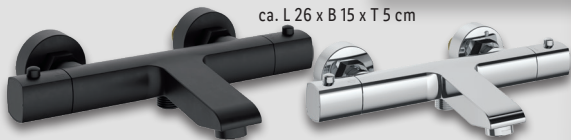

ab Donnerstag, 19.9.

ca. L 26 x B 15 x T 5 cm