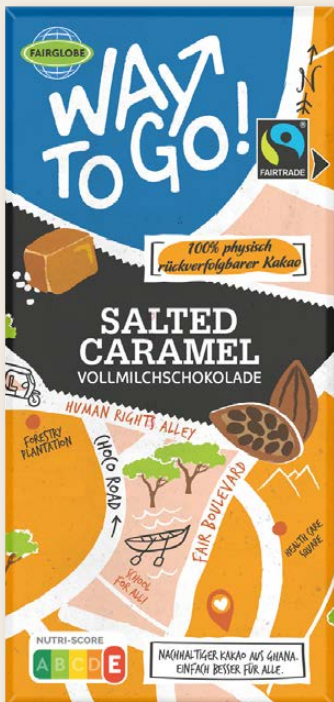

AUSGABE 38/2024
LHZ - 38/2024 - DE

**FAIRE
WOCHE**

Dauerhaft im Sortiment

Gut für dich, gut für alle:

Faire Woche 2024: Gemeinsam fair handeln

lidl.de/fairtrade

AUF DEM
WEG NACH
MORGEN

**Fairglobe
Way to go!
Tafelschokolade
Salted Caramel
Vollmilch**

Je 180 g
1 kg = 12.72

2.29*

Lidl unterstützt die faire Woche

Unsere „Way To Go“ Produkte unterstützen Kleinbauer*innen doppelt

- Die Bauern vor Ort **erhalten** neben dem Fairtrade-Mindestpreis und der -Prämie einen **weiteren Aufschlag**, der zur **Existenzsicherung** der Familien beiträgt
- **Arbeiterinnen** werden zusätzlich durch Förderungsprogramme **gestärkt**