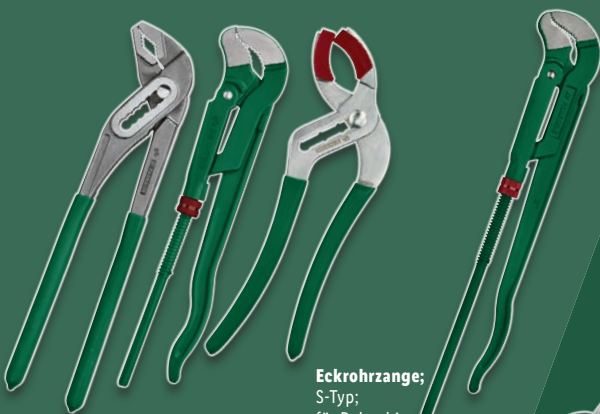

**PARKSIDE®**

**#1**

**Meistverkaufte  
DIY-Marke  
in Europa\***

Quelle:  
**AAA EUROMONITOR  
INTERNATIONAL**

**PARKSIDE®  
Gewindegewindeschneidkluppen-  
Set, 6-teilig**

Ermöglicht versetzte Kraftübertragung.  
4x Gewindegewindeschneidköpfe (1/2", 3/4", 1", 1 1/4"),  
1x Ratschenhebel (2-teilig),  
1x Gewindegewindeschneidkluppen-  
knanne. Je Set

auch online

**29.99\***

**Sanitärzangen-Set, 3-teilig;  
1 Rohr-, 1 Siphon-, 1 Wasser-  
pumpenzange**

**Eckrohrzange;**  
S-Typ;  
für Rohre bis  
max. Ø 50,8 mm (2")

auch online

**PARKSIDE®  
Eckrohrzange/  
Sanitärzangen-Set**  
Je Stück/Set