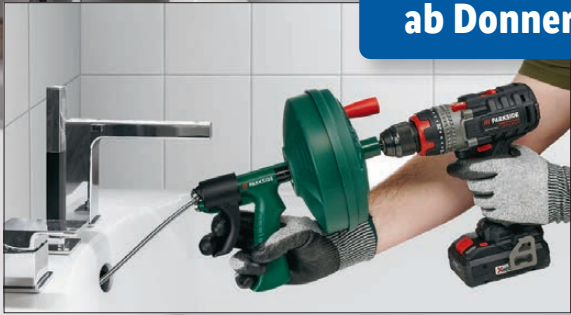

ab Donnerstag, 19.9.

**PARKSIDE®
2-in-1-Rohr-
reinigungsspirale**

Ideal zur manuellen oder maschinellen Rohrreinigung. Geeignet für Leitungsrößen 12,6–40 mm. Drehzahl: max. 500 min⁻¹. Spirale: ca. Ø 6,3 mm x L 8 m. Je Stück

auch online

14.99*