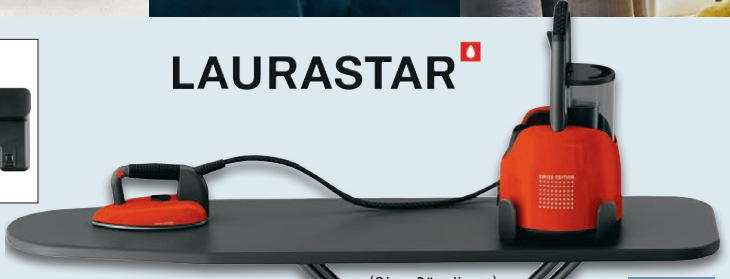

(Ohne Bügelbrett)

2.200 W

nur online

-32%

~~UVP 587,-~~
399,-

LAURASTAR Dampfbügelstation
Typ „Lift Swiss Edition“. Konstanter Druck von 3,5 bar und eine Füllkapazität des Tanks von ca. 1,1 l. Aufheizzeit von 3 Minuten und Abschaltautomatik. Je Stück

36 Monate^a à 12,80
Gesamtbetrag Finanzierung 460,80

2in1
Praktisch als Handstaubsauger nutzbar

AEG

AEG Akku-Staubsauger
Typ „CLEAN 5000 AS52CB18DG“. UltimatePower Multi-Bodendüse. Mit 18 V Lithium HD Power-Akku – bis zu 45 Min. Laufzeit. Waschbarer Hygienefilter, inkl. Wandhalterung mit Ladefunktion. Je Stück

nur online

-39%

~~UVP 229,95~~
139,-