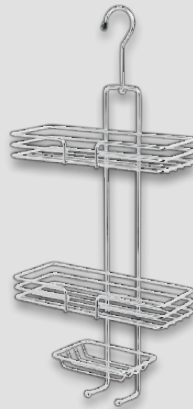

Mit beweglichem Haken; ca. B 25 x H 46 x T 11 cm