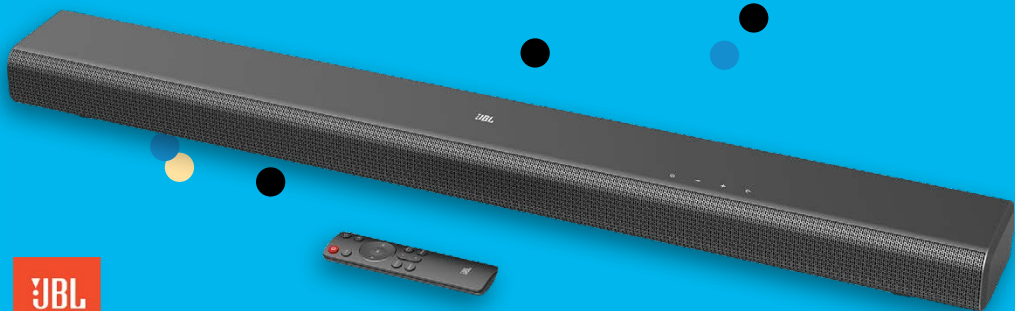

3.1-Kanal-Soundbar mit eingebautem Subwoofer SB510

200-W-Dolby-Audio mit tiefen Bässen, Bluetooth®-Konnektivität für kabelloses Musik-Streaming
Die Bluetooth®-Wortmarke und die Logos sind eingetragene Marken von Bluetooth SIG, Inc.

UVP 169,99
-41%
99,99^{1,4}