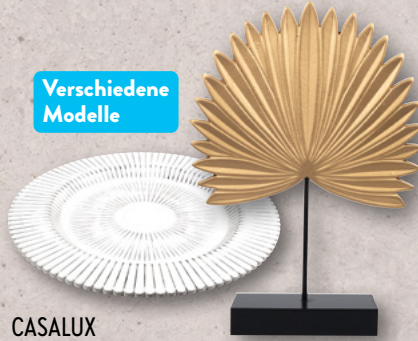

NOVITESSE
Musselin-Bettwäsche

Reine Baumwolle; Garnitur

Bettbezug, B x L: ca. 135 x 200 cm,
Kopfkissenbezug, B x L: ca. 80 x 80 cm

Farbvarianten

24.99*

Bettbezug, B x L: ca. 200 x 220 cm,
2 Kopfkissenbezüge, B x L: je ca. 80 x 80 cm

34.99*

01

**MACH'S DIR IM HERBST
GÜNSTIG GEMÜTLICH.**

Gilt für Musselin-Bettwäsche, Supersoft-Spannbettuch und Teppichbrücke

Locker verwobene Baumwoll-Schichten machen Musselin-Stoff besonders leicht, zart und atmungsaktiv.

Ohne Deko

Farbvarianten

B x L: ca. 90–100 x
200–220 cm

7.99*

B x L: ca. 140–160 x
200–220 cm

9.99*

B x L: ca. 180–200 x
200–220 cm

12.99*

01

NOVITESSE
Supersoft-Spannbettuch

95% Baumwolle, 5% Elasthan; mit Rundungummi; Stück

Verschiedene Modelle

HOME CREATION
Deko-Objekt/-Schale

Verschiedene Modelle; Stück

4.99*

CASALUX
LED-Teelichter

24 Stück

Für innen; mit Timerfunktion; Ø x H: je ca. 3,8 x 3,4 cm; Lichtfarbe: warmweiß; inkl. praktischer Tragebox und Batterien; Packung