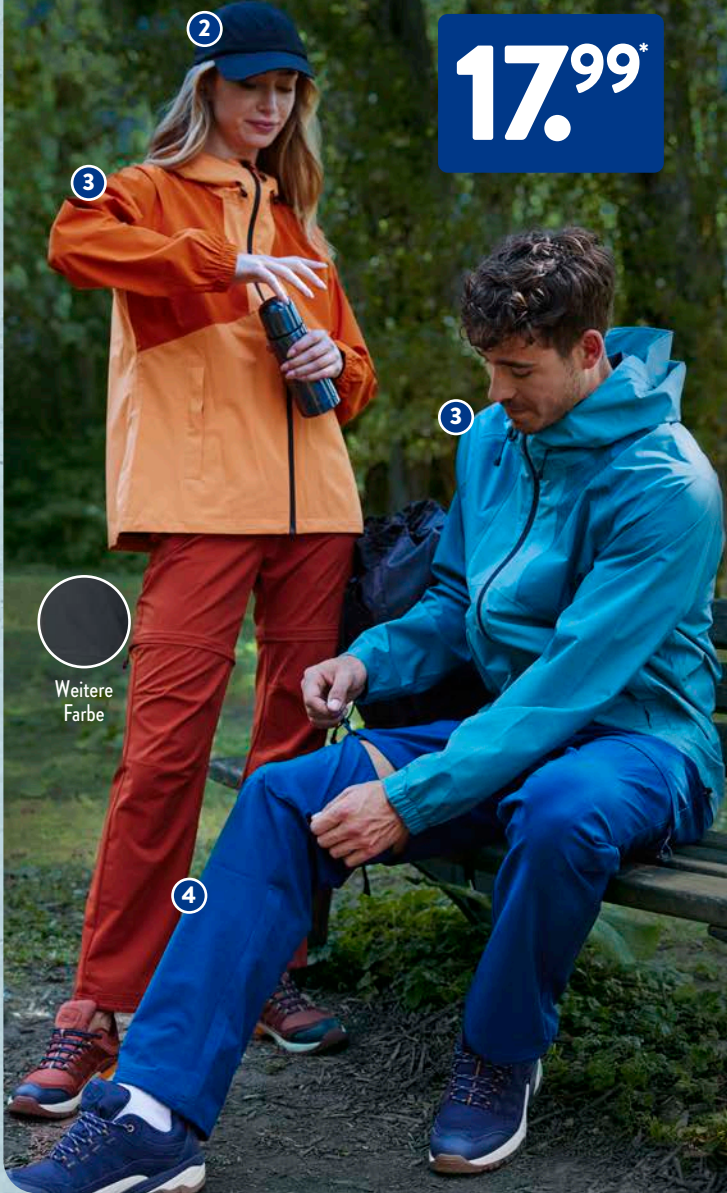

4 CRANE PREMIUM

Trail-Zipp-Off-Hose

Für Damen und Herren, versch. Farben, atmungsaktiv, Material: 60 % Elastomultiester, 40 % Polyester, Taschenbeutel-Futter: 100 % Polyester, Größen: Damen: S (36/38)-L (44/46), Herren: M (48/50)-XL (56), je Stück

17.99*

Weitere Farbe

Größen: 42-44

CRANE Sommer-Laufschuhe

Versch. Farben, Obermaterial: Polyester kombiniert mit PU-Hotprint, Futter: Polyester, EVA-Decksohle mit Gel-Pad, bedeckt mit Polyester, Laufsohle: Phylon mit TPR-Einsätzen, Größen: 38-40, 42-44, je Paar