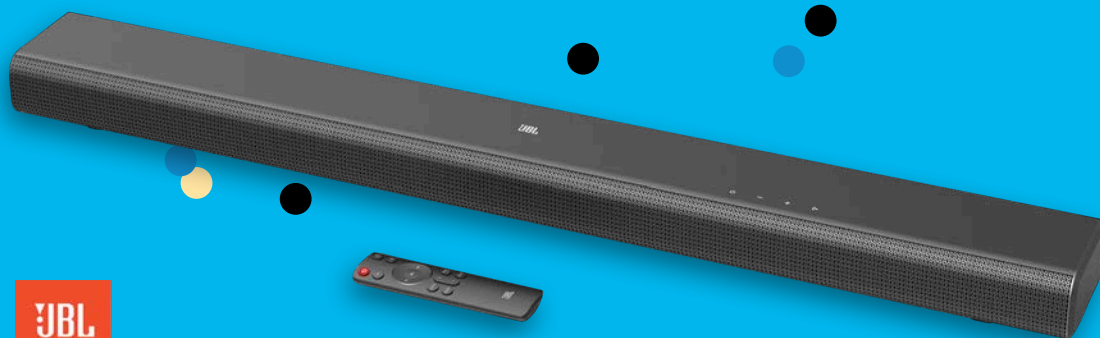

3.1-Kanal-Soundbar mit eingebautem Subwoofer SB510

200-W-Dolby-Audio mit tiefen Bässen, Bluetooth®-Konnektivität für kabelloses Musik-Streaming
Die Bluetooth®-Wortmarke und die Logos sind eingetragene Marken von Bluetooth SIG, Inc.

UVP 169,99

-41%

99,99^{1,4}