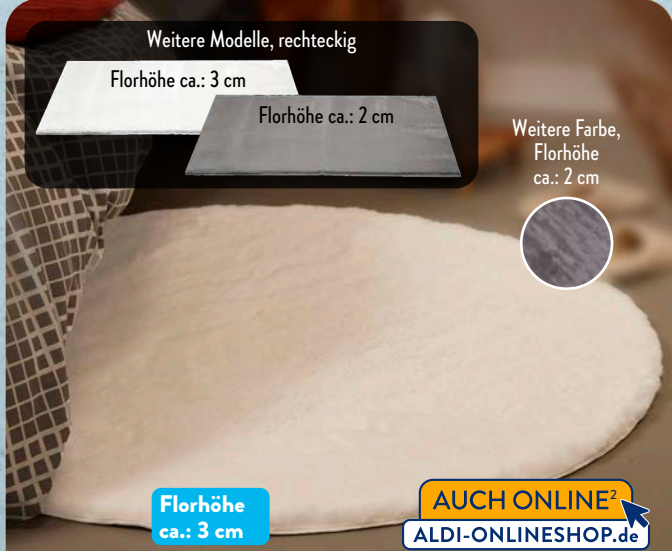

12.99*

Eckig, langes Haar

Rund, langes Haar

Rund, kurzes Haar

Florhöhe ca.: 3 cm

AUCH ONLINE? ALDI-ONLINESHOP.de

24.99*

HOME CREATION Kunstfell-Teppich
Versch. Modelle, für den Innenbereich, 100 % Polyester (recycelt), Rückseite mit Anti-Slip-Beschichtung, je Stück