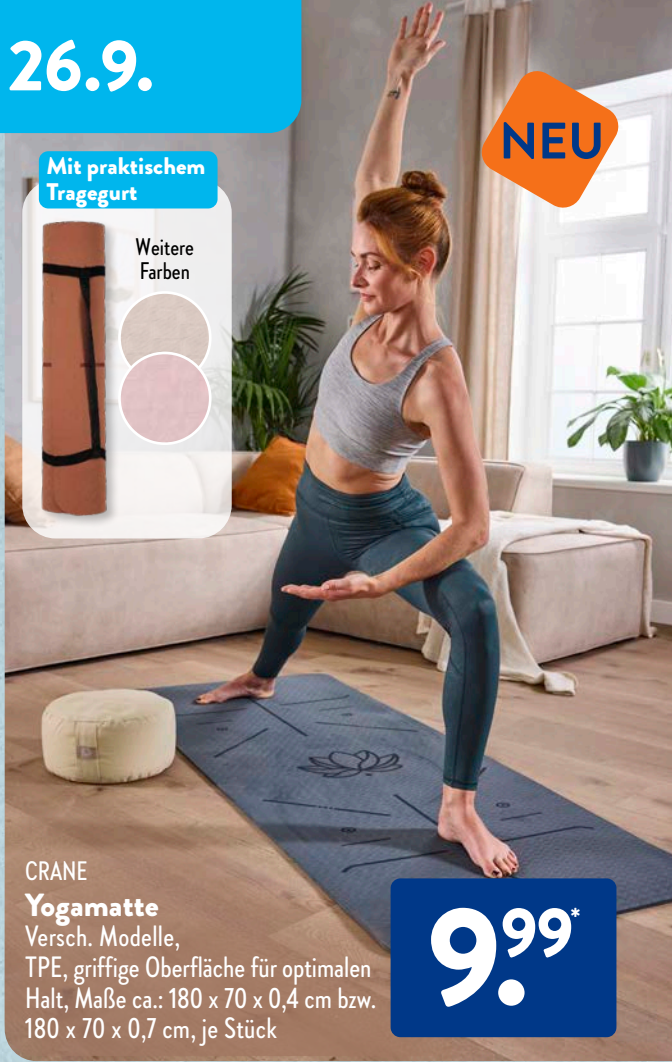

aldi-gewinnspiele.de/reiseraetsel

ab Do. 26.9.

NEU

Yoga-Balance-Board

aldi-sued.de/holz

Plank-Board

CRANE
Yoga-Balance-oder Plank-Board

Trainiert Balance, Koordination und die Tiefenmuskulatur, Maße ca.: 72,5 x 27,5 bzw. 49 x 33 cm, 3 Jahre Garantie, je Stück

24.99*

Flexibler Massagestab, Stück

Fuß-Massage-Set, 4-tlg.

Massageball-Set, 5-tlg.

Nackten-Massagekissen, Stück

CRANE
Wellness-Sortiment

Versch. Modelle, ideal zur Selbstmassage und zum Entspannen nach dem Sport

9.99*

Mit praktischem Tragegurt

Weitere Farben

NEU

CRANE
Yogamatte
Versch. Modelle, TPE, griffige Oberfläche für optimalen Halt, Maße ca.: 180 x 70 x 0,4 cm bzw. 180 x 70 x 0,7 cm, je Stück

9.99*

24/7 MEHR SPORTARTIKEL ONLINE UNTER:
[ALDI-ONLINESHOP.de](https://www.aldi-online.de)