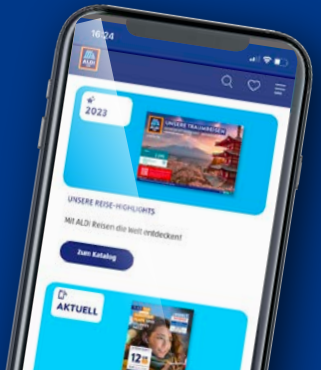

ab Mo. 30.9.

TOP-PREISE FÜR DEINEN HAUSHALT.

ab Mi. 2.10.

KÜCHEN-IDEEN - EXTRA GÜNSTIG.

FINDE ALLE UNSERE ANGBOTE AUF EINEN BLICK:

aldi-sued.de/prospekt

Bitte achte auf die FSC®-zertifizierten Produkte in diesem Prospekt.