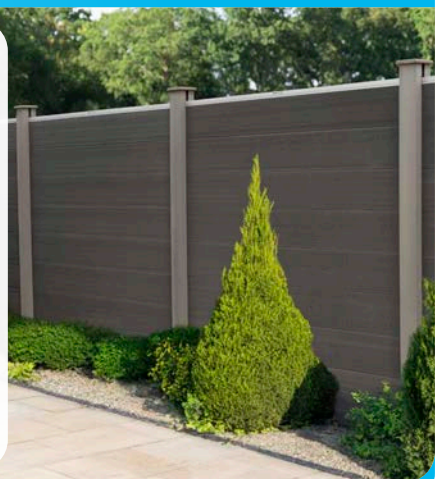

¹ Paketware. Preise inkl. MwSt., zzgl. Versandkostenpauschale (5.95 €). Lieferung an Paketshops, Packstationen oder Postfilialen abhängig vom Versandunternehmen, Informationen dazu im Kaufprozess.
² Sperrgut. Preise inkl. MwSt., zzgl. Versandkostenpauschale (5.95 €) und Transportkosten (12.95 €).
³ Speditionsware. Preise inkl. MwSt., zzgl. Versandkostenpauschale (5.95 €) und Transportkosten (39.95 €).
Keine Lieferung auf Inseln, an Postfilialen, Packstationen und Paketshops. ⁴ Der Onlineverkauf startet zum beworbenen Werbetermin um 0 Uhr. In Ausnahmefällen können Artikel schnell, sogar direkt nach