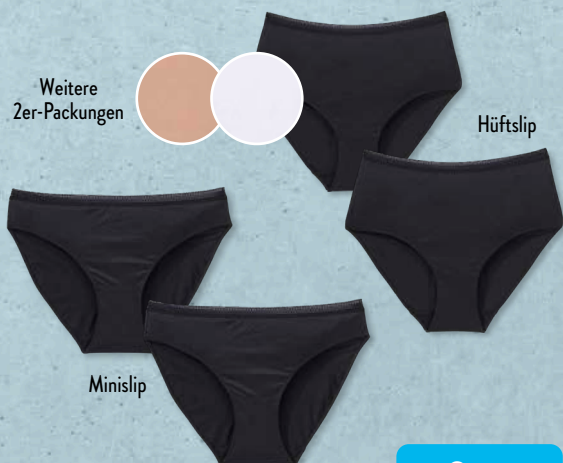

11.99*

Weitere 3er-Packung, lang

Weitere 3er-Packung, kurz

3er-Packung

7.99*

UP2FASHION **Feinripp-Retropants**
Für Herren, versch. Modelle, 100 % Baumwolle bzw. 92 % Baumwolle, 8 % Viskose, Größen: M-XXL

24/7 MEHR UNTERWÄSCHE ONLINE UNTER: ALDI-ONLINESHOP.de