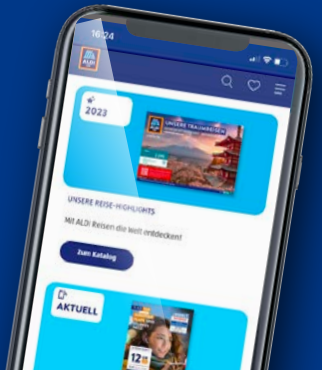

ab Mo. 30.9.

TOP-PREISE FÜR DEINEN HAUSHALT.

ab Mi. 2.10.

KÜCHEN-IDEEN - EXTRA GÜNSTIG.

FINDE ALLE UNSERE ANGBOTE AUF EINEN BLICK:

aldi-sued.de/prospekt

Bitte achte auf die FSC®-zertifizierten Produkte in diesem Prospekt.