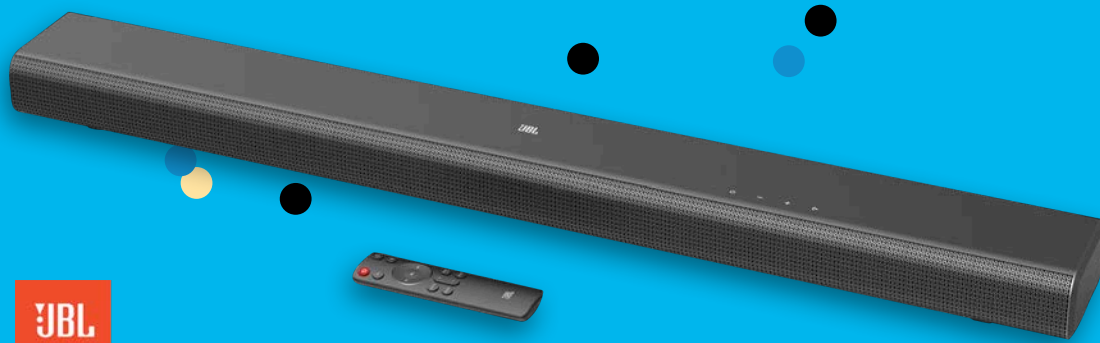

3.1-Kanal-Soundbar mit eingebautem Subwoofer SB510

200-W-Dolby-Audio mit tiefen Bässen, Bluetooth®-Konnektivität für kabelloses Musik-Streaming
Die Bluetooth®-Wortmarke und die Logos sind eingetragene Marken von Bluetooth SIG, Inc.

UVP 169,99

-41%

99,99^{1,4}