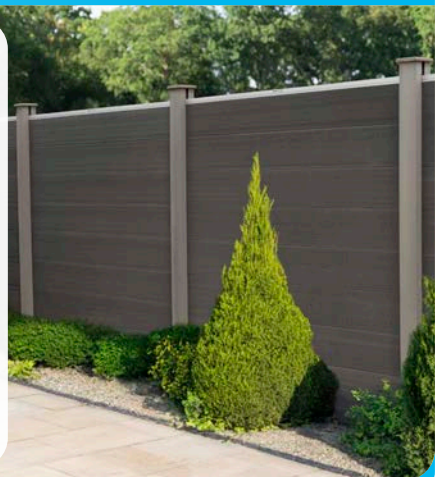

¹ Paketware. Preise inkl. MwSt., zzgl. Versandkostenpauschale (5.95 €). Lieferung an Paketsops, Packstationen oder Postfilialen abhängig vom Versandunternehmen, Informationen dazu im Kaufprozess.
² Sperrgut. Preise inkl. MwSt., zzgl. Versandkostenpauschale (5.95 €) und Transportkosten (12.95 €).
³ Speditionsware. Preise inkl. MwSt., zzgl. Versandkostenpauschale (5.95 €) und Transportkosten (39.95 €).
Keine Lieferung auf Inseln, an Postfilialen, Packstationen und Paketsops. ⁴ Der Onlineverkauf startet zum beworbenen Werbetermin um 0 Uhr. In Ausnahmefällen können Artikel schnell, sogar direkt nach