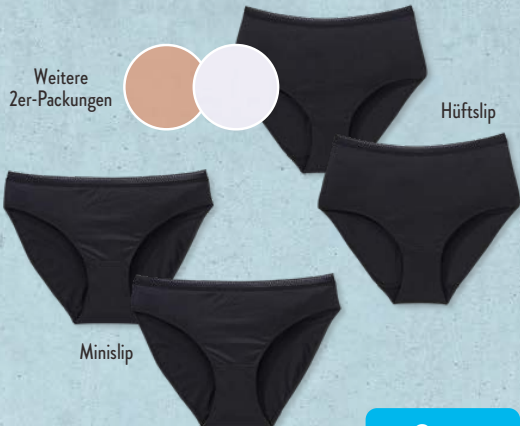

ab Mo. 23.9.

MEHR UNTERWÄSCHE
ONLINE UNTER:

ALDI-ONLINESHOP.de

Weitere
2er-Packungen

Hüftslip

Minislip

UP2FASHION

Basic-Komfort-Slips