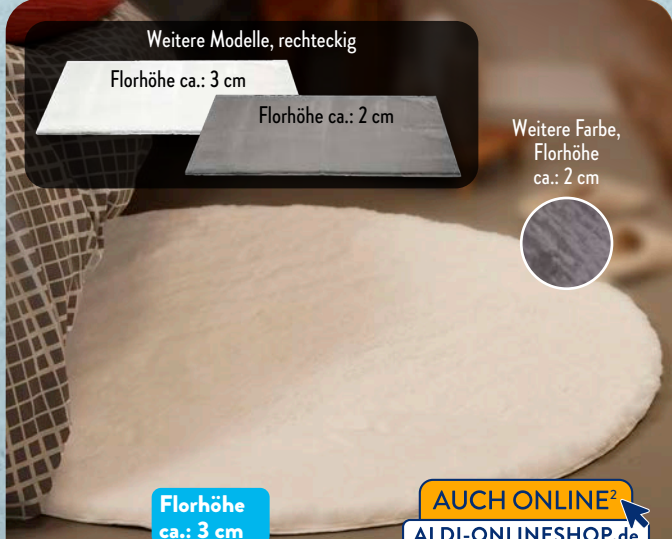

12.99*
Tiefpreis-Highlight

24/7 **MEHR SPANNBETT-TÜCHER ONLINE UNTER: ALDI-ONLINESHOP.de**

NOVITESSE Supersoft-Spannbettuch
Versch. Farben, 95 % Baumwolle, 5 % Elasthan, passend für eine Matratzenhöhe bis ca. 20 cm, Maße ca.: 180-200 x 200-220 cm, je Stück

12.99*

Weitere Farbe, kurzes Haar

Weitere Farbe

Eckig, langes Haar

Weitere Modelle, rechteckig
Florhöhe ca.: 3 cm
Florhöhe ca.: 2 cm

Weitere Farbe, Florhöhe ca.: 2 cm

Florhöhe ca.: 3 cm

AUCH ONLINE? ALDI-ONLINESHOP.de