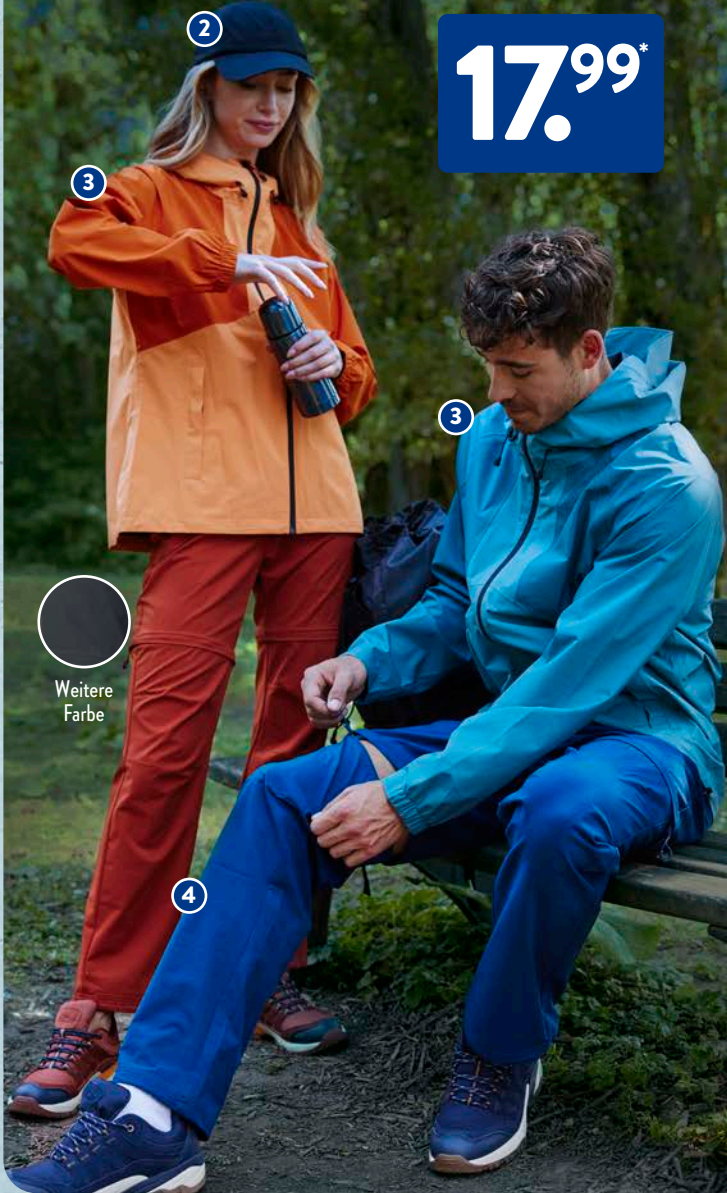

CRANE PREMIUM Trail-Zipp-Off-Hose

Trail-Zipp-Off-Hose

Für Damen und Herren, versch. Farben, atmungsaktiv, Material: 60 % Elastomultiester, 40 % Polyester, Taschenbeutel-Futter: 100 % Polyester, Größen: Damen: S (36/38)-L (44/46), Herren: M (48/50)-XL (56), je Stück

17.99*

Weitere Farbe

Größen: 42-44

CRANE Sommer-Laufschuhe

Versch. Farben, Obermaterial: Polyester kombiniert mit PU-Hotprint, Futter: Polyester, EVA-Decksohle mit Gel-Pad, bedeckt mit Polyester, Laufsohle: Phylon mit TPR-Einsätzen, Größen: 38-40, 42-44, je Paar