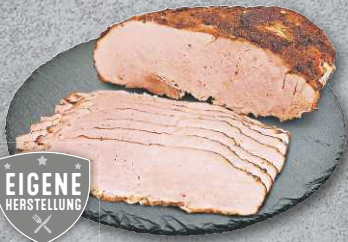

Aktion

0.89

Goldmarie
Fleischwurst
im Stück
mit oder ohne
Knoblauch,
klassisch würzig
- goldgelb geräuchert
300-g-Stück
(1 kg = 10.00)

Aktion

3.00

EIGENE HERSTELLUNG
Schweinebraten-
aufschnitt
würziger Aufschnitt
aus eigener Her-
stellung, schonend
gegart, besonders
würzig und saftig
100 g
(1 kg = 14.90)

Aktion

1.49

EIGENE HERSTELLUNG
Bratenschmaus
100 g
(1 kg = 9.90)

-94%

0.99

ELPOZO
Spanische
Serrano-Salami
original spanische
luftgetrocknete
Spezialität mit
traditioneller
Würze, mittelgrob
100 g
(1 kg = 19.90)