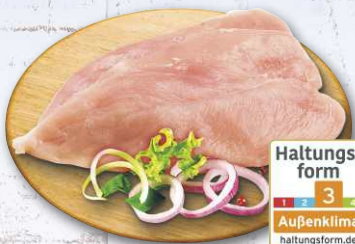

Haltungs-
form
1 2 3 4
Außenklima
haltungform.de

**Hähnchen-
schnitzel**
natur oder paniert
100 g
(1 kg = 19.90)

Aktion

1.99