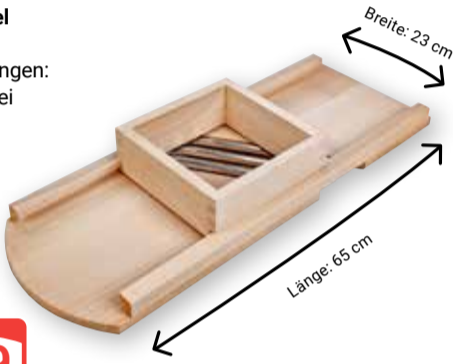

Profi-Krauthobel

Buchenholz, abnehmbare Klängen: Edelstahl, rostfrei

39.99

Echtholz