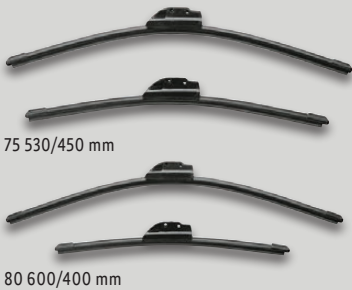

75 530/450 mm

80 600/400 mm

**ULTIMATE SPEED®
2 Flachbalkenwischer**

Leises Wischen und
minimale Windgeräusche
durch flexible
Gummirücken
und integrierte
Spoiler. Verschiedene
Längen inkl.
Typenliste. Je Set

Weitere
Varianten
erhältlich

auch online

9.99*