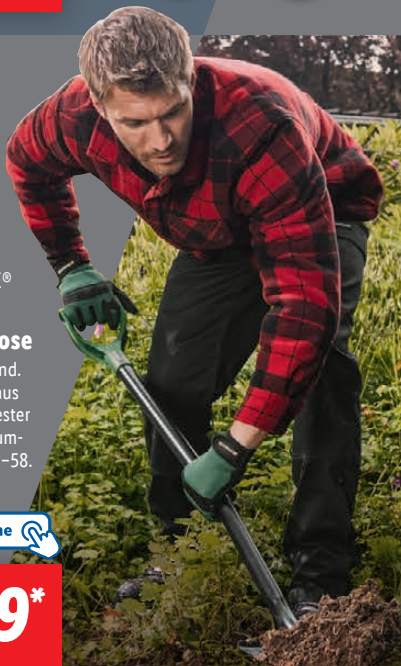

ab Montag, 23.9.

PARKSIDE®

Herren-Overshirt

Hochwertiges Polarfleece. Mit seitlichen Eingriffstaschen. 100 % Polyester (Wattierung recycelt). Größen: M (48/50)–XXL (60/62). Je Stück

auch online

19.99*

GRÜNER KNOPF

www.g-k.eu/Lidl

Lizenziert für alle Hosen dieser Seite außer Herren-Arbeitsbundhose

PARKSIDE PERFORMANCE®

Damen-Arbeitsbundhose

Teilelastischer Bund. Knieverstärkung aus CORDURA®. Polyester (recycelt) und Baumwolle. Größen: 38–46. Je Stück

auch online

19.99*

PARKSIDE PERFORMANCE®

Herren-Arbeitsbundhose

Teilelastischer Bund. Knieverstärkung aus CORDURA®. Polyester und Baumwolle. Größen: 48–58. Je Stück

auch online

19.99*

PARKSIDE PERFORMANCE®

Herren-Arbeitslatzhose

Teilelastischer Bund. Knieverstärkung aus CORDURA®. Polyester (recycelt) und Baumwolle. Größen: 50–58. Je Stück

auch online

19.99*

Schaufel

Spitzspaten

Rundspaten

Gabel

PARKSIDE® Gartengerät

Komfortables Arbeiten durch ergonomische Form. Je Stück

9.99*

*) Angebot ausschließlich für Nutzer der Lidl Plus App. Es gelten die Couponbedingungen in der Lidl Plus App. Mehr Infos unter lidlplus.de. *) Lidl Plus Preis gültig nur für Filialeinkauf. *) Coupon nur einmalig einlösbar *) Nur Kunden, die Produkte im Lidl Onlineshop erworben haben, können diese ca. zwei Wochen nach Versand über einen personalisierten E-Mail-Link bewerten. Weitere Informationen finden sich auf der jeweiligen Artikelseite auf lidl.de und unter lidl.de/bewertungen/FAQ.