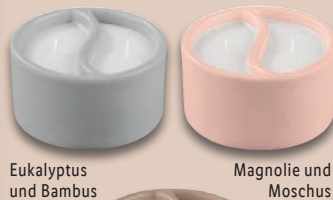

Eukalyptus und Bambus

Magnolie und Moschus

LIVARNO home
Duftkerze im Keramikgefäß
Mit 2 individuellen Düften. Brenndauer: ca. 12 h. Ca. Ø 12,5 x H 6,8 cm. Je Stück

auch online

4.99*

Sandelholz und Amber/Bergamotte

20

LHZ - 39/2024 - DE

Artikel mit sind ab sofort auch unter lidl.de inkl. MwSt., zzgl. Versandkostenpauschale (€5.95), bestellbar, soweit nicht abweichend am Artikel angegeben. *Dieser Artikel kann aufgrund begrenzter Vorratsmenge im Laufe des ersten Angebotstages ausverkauft sein. Nonfood-Aktionsartikel nicht in Kleinstfilialen (lidl.de/kleinstfilialen) erhältlich. Modelle teilweise nicht in allen Größen und Farben erhältlich.