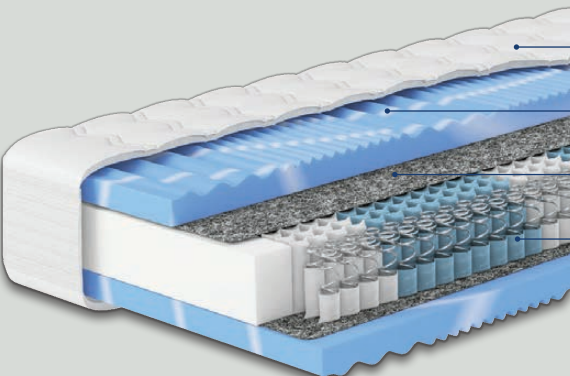

- Höhe: ca. 25 cm
- Bezug abnehm- und waschbar (bei 60 °C)
- 7-Zonen für optimale Entlastung
- Angenehmes Schlafklima

TOP BEWERTET
Kundenbewertung^v
★★★★★ 4.5/5
724 Bewertungen Stand - 19.8.2024

H3, ca. 90 x 200 cm
-67%
~~UVP 699.-~~
229.-

Hn8
**7-Zonen Taschenfederkern-
Matratze**
Modell „XXL Gelstar T-1000“. Weitere
Größen und Härtegrade erhältlich. Je Stück