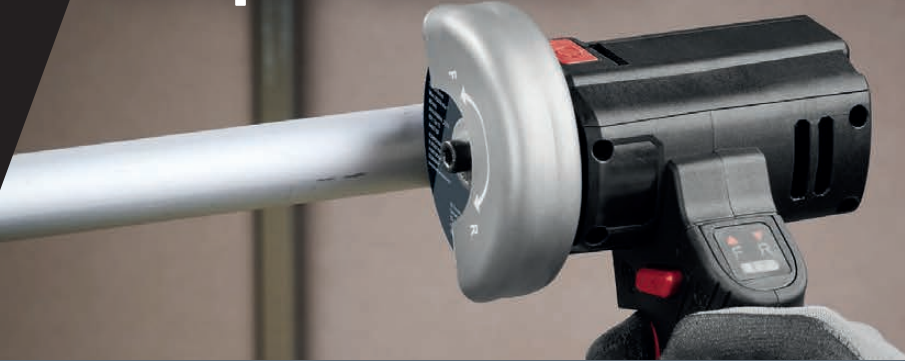

Zum Trennen von Metall, Stein oder Kunststoff (mit geeigneten Scheiben)

3-stufige Akku-Statusanzeige am Gerät

Ohne Akku/Ladegerät

auch online

Bis zu **10x** längere Motorlebensdauer<sup>1</sup>

Bis zu **5%** höhere Schnittgeschwindigkeit<sup>1</sup>