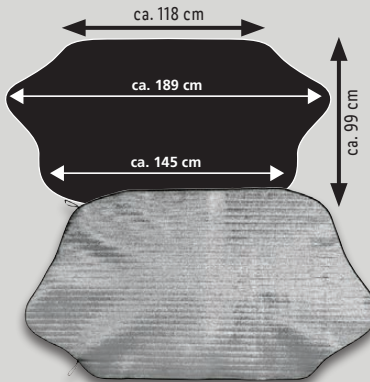

**ULTIMATE SPEED®
Thermo-Scheibenschutz**

Kein Eiskratzen im Winter –
reduziert Hitzestau im
Sommer. Befestigung
durch breite
Einklemmlaschen.
Passend für gängige
Pkw-Windschutz-
scheiben. Je Stück

auch online

2.99*