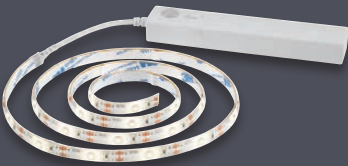

LIVARNO home
**LED-Lichtband
mit Bewegungssensor**

Neutralweißes Licht. Auto-
matisches Einschalten durch
Bewegungssensor. Sensor-Reich-
weite: max. 4 m. Sensor-
Erfassungswinkel:
110°. 1 m Lichtband –
individuell kürzbar
und selbsthaftend.
Inkl. Batterien.
Je Stück

30
LEDs

3.99*