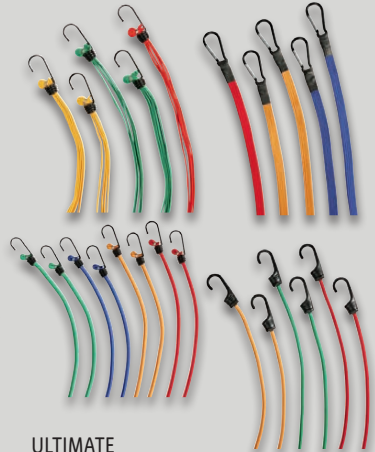

**ULTIMATE
SPEED®
Spanngummi-
Set**

Elastische Bänder.
Mit stabilen
Befestigungshaken.
Je Set

auch online

4.49*

**Günstiger tanken & laden
mit Lidl Plus**

**Shell
Recharge**

**Exklusive Partnervorteile
mit Shell
vom 2.9. – 29.9.2024**

**20%
AUF LADESTROM¹⁾**

oder

**3 CENT
PRO LITER
SPAREN¹⁾**

Weitere Informationen findest du in der **Lidl Plus App**