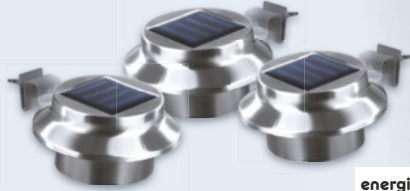

Edelstahl-Dachrinnenleuchten, 3er-Set

- für ein freundlicheres Zuhause und hellere Wege – mit bis zu 8 Stunden Leuchtdauer
- kabellos, mit Solarpanel

energiesparend, ohne Strom

EASYMAXX

-66%

3er Set

19.99
UVP 59.99