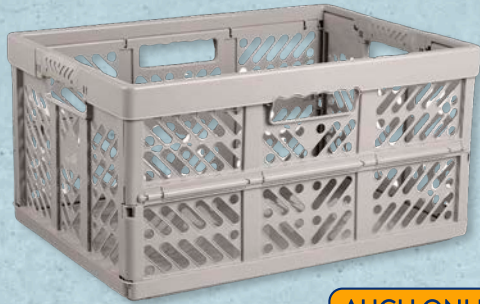

Mit in die Stufe integriertem Tragegriff

1 HOME CREATION

Klappbarer Tritthocker

Versch. Farben, rutschfeste Füße und Oberfläche, Maße (aufgeklappt) ca.: 35 x 28,5 x 22 cm, max. Belastbarkeit: 150 kg, je Stück

5,99*

Weitere Farben

AUCH ONLINE!
ALDI-ONLINESHOP.de

Profi-Klappbox

Versch. Farben, faltbar, aus Polypropylen, mit Soft-Touch-Griffen, Fassungsvermögen ca.: 45 l, Tragfähigkeit max.: 50 kg, je Stück

9,99*

OPTI WISCH