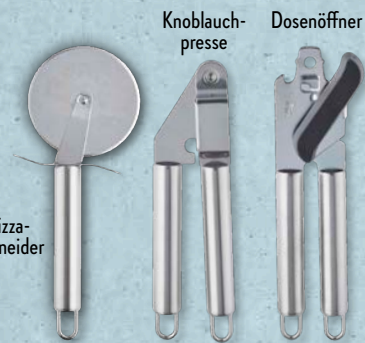

ab **8.99***

Tiefpreis-Highlight

AMBIANO

Weitere Farbe aller Modelle

Mini-Küchengeräte

Versch. Modelle und Farben, z. B. Toaster, 3 Jahre Garantie, je Stück

Pizzaschneider

Knoblauchpresse