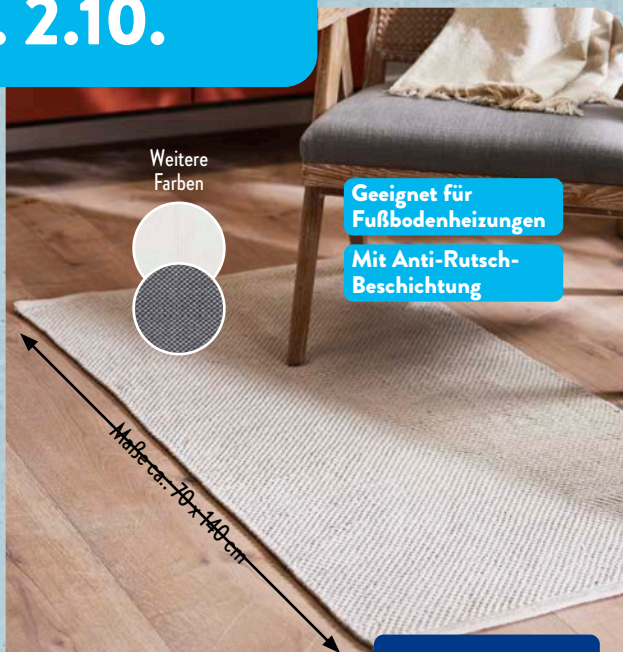

Weitere Farben

Geeignet für Fußbodenheizungen

Mit Anti-Rutsch-Beschichtung

Maße ca.: 70 x 140 cm

HOME CREATION

Washbarer Webteppich

Versch. Farben, 100 % Baumwolle, Maße ca.: 70 x 140 cm, je Stück

9.99*