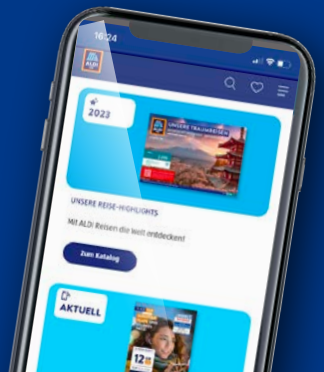

FINDE ALLE
UNSERE ANGBOTE
AUF EINEN BLICK:

aldi-sued.de/prospekt