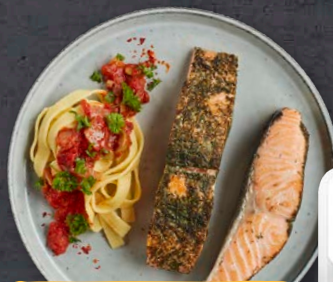

**GGN
CERTIFIED
FARMING**
WWW.GGN.ORG

GOLDEN SEAFOOD
Pfannen- und Ofenlachs
Versch. Sorten, mit Haut, gewürzt, je 3 x
125 g = 375-g-Packung, kg-Preis 18.64