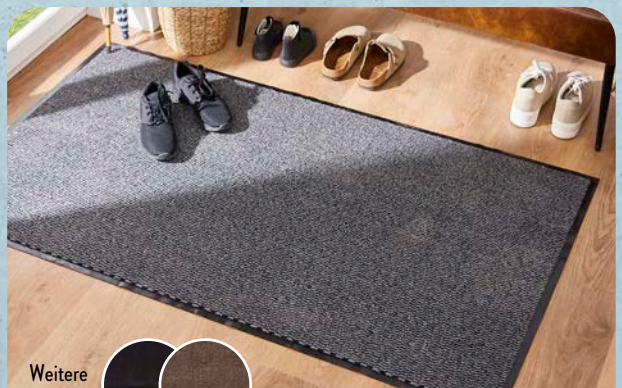

Weitere Farben

AUCH ONLINE!
ALDI-ONLINESHOP.de

HOME CREATION

Schmutzfangmatte

Versch. Farben, 100 % Polypropylen, Rückseite: 100 % PVC, Maße ca.: 90 x 150 cm, je Stück

12,99*