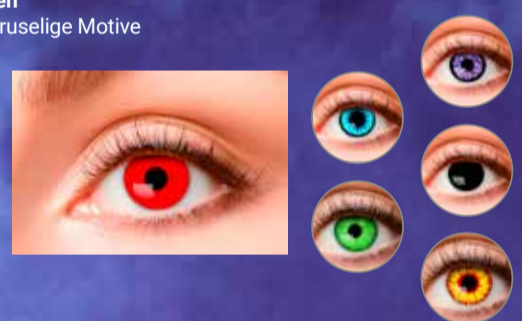

je Artikel
9⁹⁹

Schmink-Set
Gesichtsfarbe und Pinsel
für ein gruselig
gutes Aussehen,
verschiedene
Ausführungen

je Artikel
8⁹⁹

3-Monats-Linsen
Verschiedene gruselige Motive

je Artikel
9⁹⁹

Beleuchtetes Spinnennetz
120 x 120 cm, mit violetten
Lichtern, Batteriebetrieb
(Batterien nicht
enthalten)