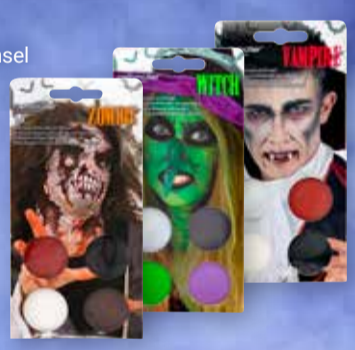

180 cm

SCAN ME

39⁹⁹

Bloody Halloween-Set
Hosenträger,
größenverstellbar,
Schleife,
100 % Polyester
und Brille

12⁹⁹

Leucht-Maske
Mit Kunstblutspritzern
und Leuchteffekt im
Dunkeln oder
**Fellüberzogene
Kunststoffmaske**
Verschiedene
Modelle

je Artikel
9⁹⁹

Kunstblut
1 l = 79.80

50 ml
3⁹⁹

Zombie-Set 15 ml Kunstblut, 28 ml Latex,
Schwämmchen, 2 Kontaktlinsen oder
Vampir-Set 15 ml Kunstblut, 2 Vampirzähne,
2 Kontaktlinsen, für ein gruseliges Aussehen

je Artikel
9⁹⁹

Schmink-Set
Gesichtsfarbe und Pinsel
für ein gruselig
gutes Aussehen,
verschiedene
Ausführungen

je Artikel
8⁹⁹

3-Monats-Linsen
Verschiedene gruselige Motive

je Artikel
9⁹⁹

Beleuchtetes Spinnennetz
120 x 120 cm, mit violetten
Lichtern, Batteriebetrieb
(Batterien nicht
enthalten)