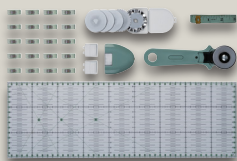

ab Montag, 30.9.

Blendfreies LED-Licht

Hohe Durchstichkraft - auch bei dicken Stoffen

Für Produktvideo QR-Code scannen

TOP BEWERTET

Kundenbewertung^v
★★★★★ 4.5/5

382 Bewertungen Stand - 23.8.2024

auch online

-20€

79.99*
*Letzter Preis auf lidl.de zum Drucktermin

70 W

CARINA Nähmaschine

Typ „SNM 33 C1“. 33 Nähprogramme und 4-Stufen-Knopflochautomatik. Stufenlos einstellbare Stichlänge und -breite (bis ca. 4,2/4,8 mm). Automatische Einfädelfilfe und Fadenspannung. Nähfüße wechselbar per Tastendruck - 2-stufiger Nähfußlifter. Aufspulautomatik mit Sicherheitsabschaltung. Mit umfangreichem Zubehör. Je Stück

crelando® Nähzubehör-/ Aufbewahrungsbox

Einzel oder in Kombination verwendbar - mit seitlichen Klickverschlüssen. 3 Etagen mit herausnehmbaren Ordnungseinsätzen. Je Stück

auch online

5.99*

Weitere Varianten erhältlich

crelando® Nähartikel-sortiment

Je Stück/Set
1 m = -.01/-07/-25

1.49*

Weitere Varianten erhältlich

Nähgarnset, 40-teilig

crelando® Nähgarn-/ Schneiderei-set

Je Set

4.99*

crelando® Schneidematte mit Zubehör

Dreilagige Schneidematte (ca. 60 x 45 cm). Rollschneider, 4 Edelstahl-Wechselklingen inkl. Aufbewahrungsbox, Kleideradstift mit 2 Ersatzbehältern inkl. Schneiderkreide, 20 Stoffklammern. Transparentes Schneiderlineal (ca. 45 x 15 cm). Je Stück

auch online

14.99*

Nähbuch

Umfang: 64 Seiten.
Je Stück

auch online

4.99*