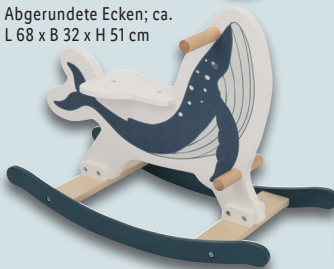

Playtive Holz-Laufrad/ -Schaukelwal

Aus Echtholz. Benutzer-
gewicht: max. 25 kg.
Altersempfehlung:
ab 2 Jahren. Je Stück

auch online

34.99*

18

LHZ - 40/2024 - DE

Artikel mit

nur online

auch online