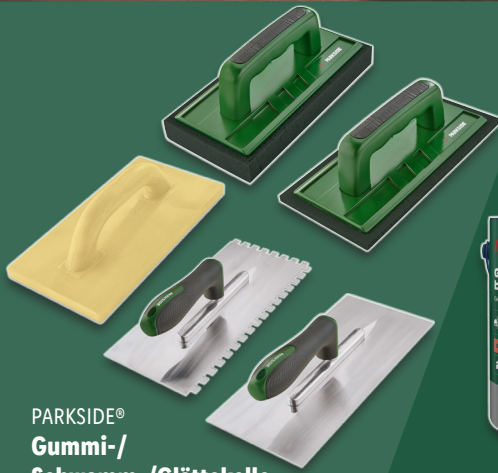

PARKSIDE® Gummi-/Schwamm-/Glättkelle
Je Stück

2.99*

PARKSIDE® Garagenbodenfarbe

Gebrauchsfertiger Schutzanstrich für Beton-/Estrich-Untergründe. Hohe Abrieb-, Wasser-, UV- und Wetterbeständigkeit. Je 2,5 l. 1 l = 7,20

17.99*