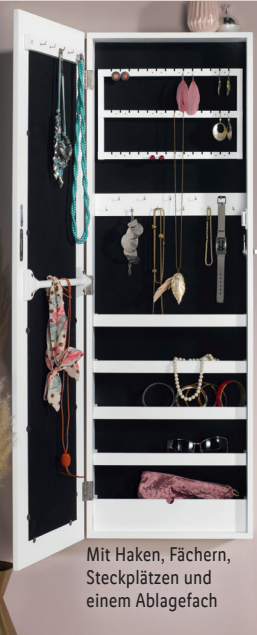

LIVARNO home
Schmuckschrank
Mit Spiegel. Maße: ca.
B 36 x H 110 x T 9,5 cm.
Je Stück [nur online](#)

-12%
39.99
34.99

Mit Haken, Fächern,
Steckplätzen und
einem Ablagefach