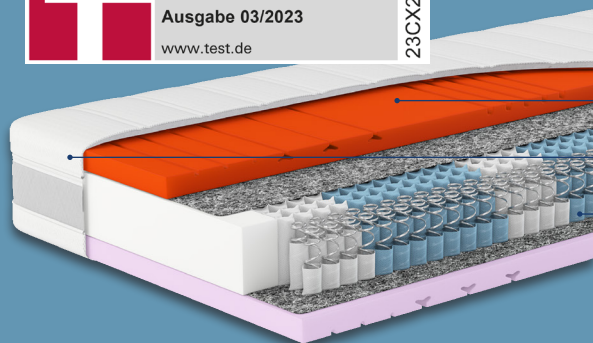

**Kostenlose
Retoure**

**Rückgabefrist
von 30 Tagen**

**Großes
Dauersortiment**

Weitere Varianten erhältlich

nur online

Kassettenbeckendecke
„warm“, ca. 135 x 200 cm

-62%

~~UVP 269,-~~
99.99

SANNWALD

Daunen-Kassettenbettdecke

Modell „Dream“. Füllung: 80 % Daunen,
20 % Federn. Bezug: 100 % Baumwolle. Je Stück

nur online

Kopfkissen
ca. 80 x 80 cm

-66%

~~UVP 59.90~~
19.99

SANNWALD

Feder-/Daunen-Kopfkissen

Modell „Dream“. Füllung: 80 % Daunen,
20 % Federn. Bezug: 100 % Baumwolle. Je Stück

TOP BEWERTET

Kundenbewertung^v

★★★★★ **4.6/5**

401 Bewertungen Stand - 10.9.2024

Höhe: ca. 8 cm

Bezug abnehm- und
waschbar (bei 60 °C)

Gute Luftzirkulation

nur online

ca. 90 x 200 cm

-59%

~~UVP 249,-~~
99.99

Hn8 Schlafsysteme

Topper

Modell „Surf 100“. Je Stück

GUT (2,0)

Getestet: Modell Sleep Balance TFK
Härtegrad H3/H4, Größe 90x200
Im Test: 2 Duo-Federkernmatratzen
2 gut

Ausgabe 03/2023

www.test.de

230X29

90 Nächte Probeschlafen
auf online bestellten Matratzen

Für alle Matratzen gilt: weitere Größen und Härtegrade erhältlich

Höhe: ca. 24 cm

Bezug abnehm- und
waschbar (bei 60 °C)

Gute Luftzirkulation

nur online

H3/H4, ca. 90 x 200 cm

-62%

~~UVP 499,-~~
189.-

Hn8 Schlafsysteme

7-Zonen

Taschenfederkern-Matratze

Modell „Sleep Balance TFK“. Je Stück

nur online

ca. 90 x 200 cm

-68%

~~UVP 699,-~~
219.-

zzgl. Lieferzuschlag 39.95

Hn8 Schlafsysteme

Lattenrost

Modell „Condor Mot“. Geeignet für alle
Matratzentypen. 28 elastische Mehrschicht-
Federholzleisten mit durchgehender
Vollflächenfederung. Je Stück

Weitere Größen erhältlich