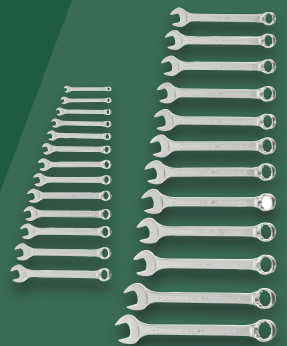

### PARKSIDE® Ratschen-Schraubendreher-Bitset, 115-teilig

In Kunststoffbox. 6,3-mm-Sechskantaufnahme. Umfangreiche Bitauswahl inkl. Spezialbits. Je Set

**9,99\***

### PARKSIDE® Gabel-Ringschlüsselsatz, 25-teilig

Aus Chrom-Vanadium-Stahl. Inkl. Wandhalterung. Je Set

**29,99\***

6-32 mm