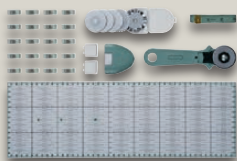

crelando®
Schneidematte mit Zubehör

Dreilagige Schneidematte (ca. 60 x 45 cm). Rollschneider, 4 Edelstahl-Wechselklingen inkl. Aufbewahrungsbox, Kreideradstift mit 2 Ersatzbehältern inkl. Schneiderkreide, 20 Stoffklammern. Transparentes Schneiderlineal (ca. 45 x 15 cm). Je Stück

auch online

14.99*