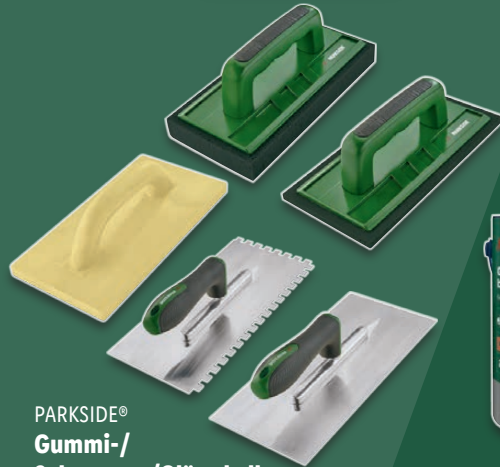

auch online

79.99*

Ausreichend für ca.: bei einmaligem Anstrich 5-7 m²

Für drinnen und draußen

Weitere Varianten erhältlich

Rutsch- und Lärmstopper-Set, 46-teilig

Filzleiter-Set mit Stift, 28-teilig

PARKSIDE®
Gummi-/Schwamm-/Glättkelle
Je Stück