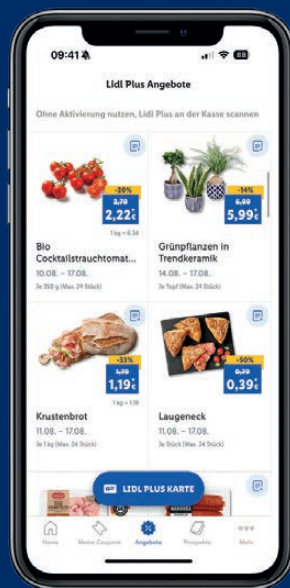

Angebote

Sparen ohne zu aktivieren

Von wöchentlichen Angeboten mit einem Scan profitieren

Rabattcoupons

Jede Woche mit neuen Coupons noch mehr sparen

Aktivieren und direkt an der Kasse einlösen