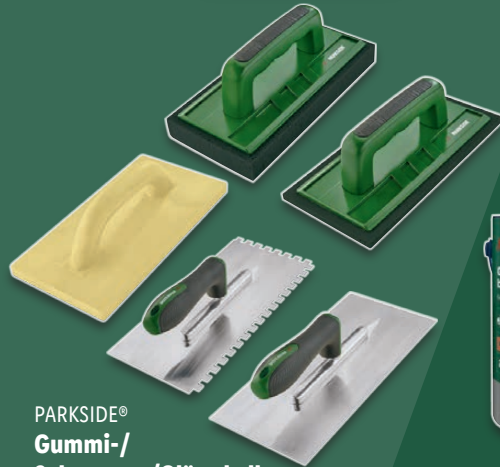

auch online

79.99*

Ausreichend für ca.:
bei einmaligem Anstrich
5-7 m²

Für drinnen und draußen

Weitere Varianten erhältlich

Rutsch- und Lärmstopper-Set, 46-teilig

Filzleiter-Set mit Stift, 28-teilig

PARKSIDE®
Gummi-/Schwamm-/Glättkelle
Je Stück