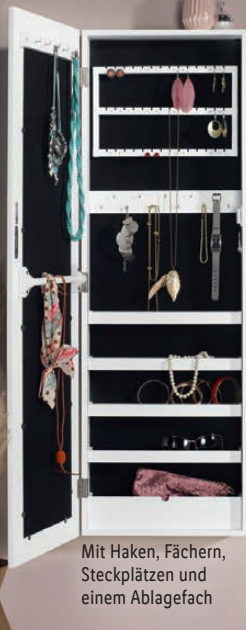

-11%

89.99

79.99

LIVARNO home
Schmuckschrank

Mit Spiegel. Maße: ca.
B 36 x H 110 x T 9,5 cm.
Je Stück

[nur online](#)

-12%

39.99