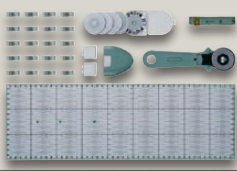

Nähbuch

Umfang: 64 Seiten. Je Stück

auch online

4.99*