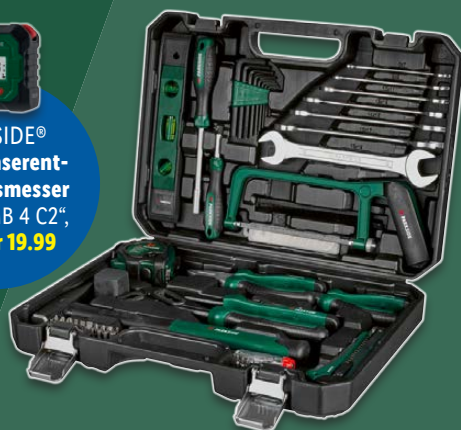

nur online

29.99

PARKSIDE®
Werkzeugkoffer, 64-teilig
Je Stück