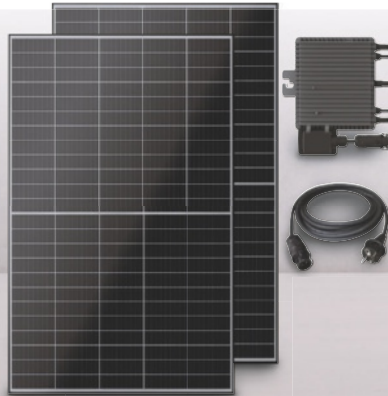

VESKA

Kundenbewertung

5

499 Bewertungen,
Stand 09.09.2024

-79%

299.99
UVP 1.489,-