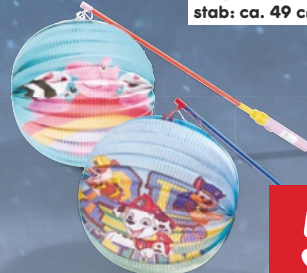

auch online

Aktion

5.99