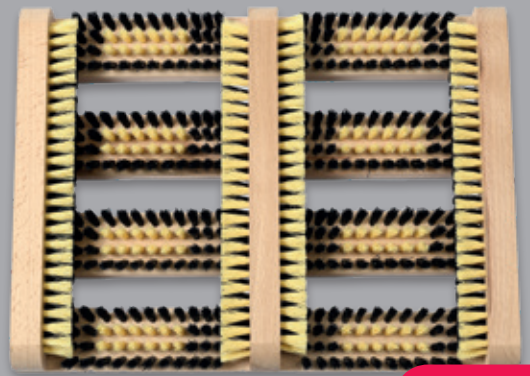

**Fußbretter
mit Seitenleisten***
ca. 36 x 27 cm

11.⁹⁹
Stück

**4er-Pack
Schuhorganizer***
zum einfachen
Stapeln von Schuhen,
schützt vor Schmutz
und schafft Platz im
Schuhregal