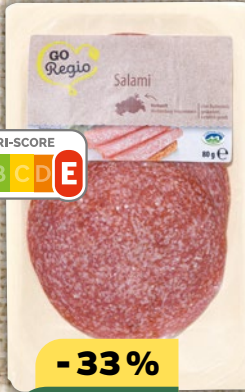

Nur bei
Netto

- 33 %

0.⁹⁹
statt 1.49

Herkunft Brandenburg und
Mecklenburg-Vorpommern

GO Regio
6er-Pack
Freiland Eier*
6 Stück
1 Stück = 0.33

Nur bei
Netto

6 Stück
1.⁹⁹

Herkunft
Mecklenburg-
Vorpommern