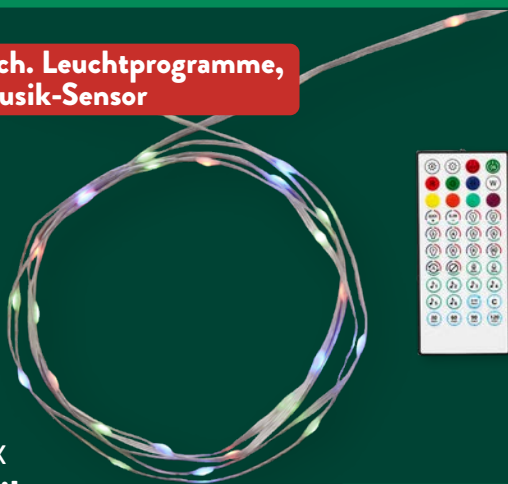

10 versch. Leuchtprogramme,
inkl. Musik-Sensor

CASALUX
**LED-Mikro-
Effektlichterkette**

Versch. Farben, 100 Mikro-
LEDs, mit Timer-Funktion,
Länge ca.: 10 m, 3 Jahre
Garantie, je Stück

9.99*

ab 18.11.