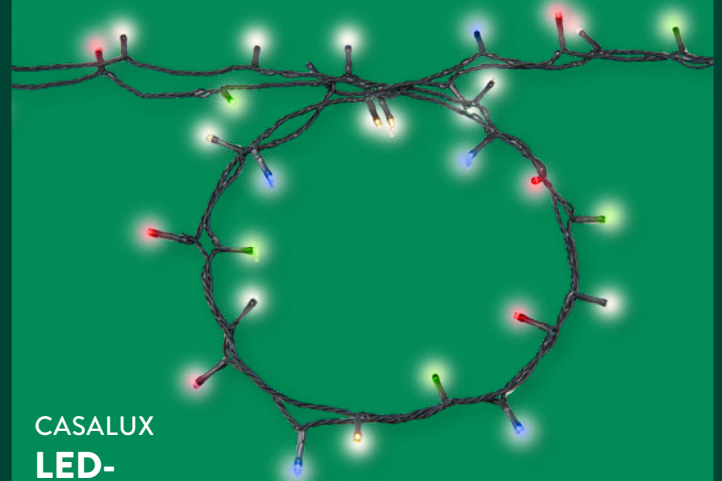

BAUM

CASALUX
**LED-
Tannenbaum-Lichterkette**

Versch. Modelle, je 120 bzw. 180 LEDs, für den Innen- und Außenbereich, Länge ca.: 11,9 m bzw. 10x 2,16 m, 3 Jahre Garantie, je Stück

7.99*

ab 9.12.

CASALUX

LED-Tannenbaumspitze

Versch. Modelle, 10 Mikro-LEDs, warmweiß, batteriebetrieben, mit Timer-Funktion, 3 Jahre Garantie, je Stück

5.99*

ab 9.12.