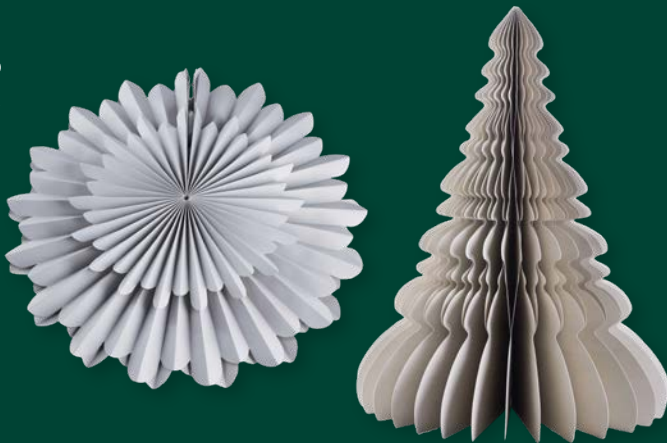

2.99*

ab 25.11.

HOME CREATION
Premium-Rustic-Kerze
Versch. Modelle,
100 % Paraffin, je Stück

2.99*

ab 25.11.

HOME CREATION

Weihnachtliche Papierdekoration

Versch. Modelle und Farben, Höhe
ca.: 65 cm bzw. Ø je ca.: 48 cm,
je Stück/Set