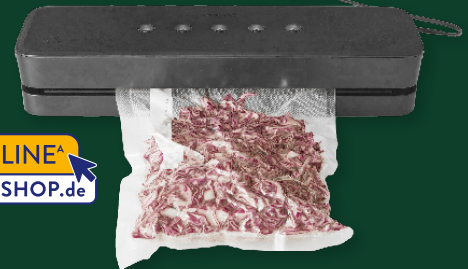

Aluguss-Bräter

Versch. Modelle, mit Glasdeckel temperaturbeständig bis 180 °C, ohne Deckel bis 220 °C, induktions- und spülmaschinengeeignet, je Stück

24.99*

ab 5.12.

Weitere Folien
ab 5.12. erhältlich

AUCH ONLINE*
ALDI-ONLINESHOP.de