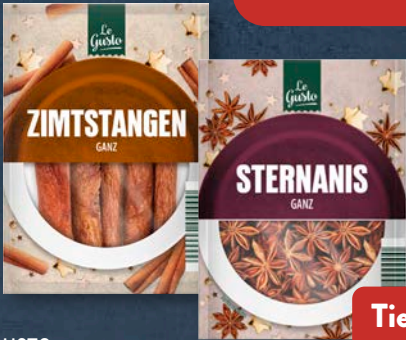

ab Fr. 25.10.

LE GUSTO
Wintergewürze
Versch. Sorten, je 11,5-, 12-,
20- bzw. 30-g-Packung,
kg-Preis 86.09, 82.50, 49.50
bzw. 33.00

Tiefpreis-
Highlight

0.99*