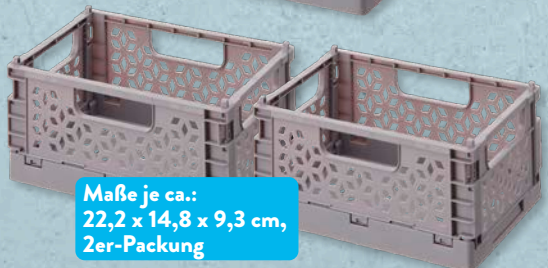

14.99*

UVP 35.00

Tiefpreis-Highlight

Weitere Farben

Maße ca.: 30,5 x 20,3 x 12,5 cm, Stück

Maße je ca.: 22,2 x 14,8 x 9,3 cm, 2er-Packung

HOME CREATION
Mini-Klappbox

Versch. Modelle, schneller und unkomplizierter Aufbau, falt- und stapelbar