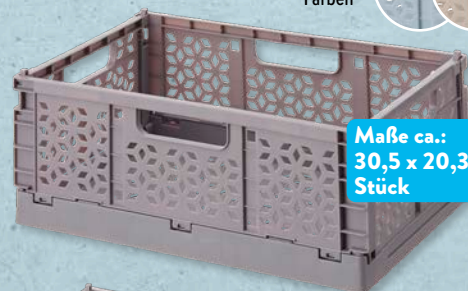

14.99*

UVP 35.00

Tiefpreis-Highlight

Weitere Farben

Maße ca.: 30,5 x 20,3 x 12,5 cm, Stück

Maße je ca.: 22,2 x 14,8 x 9,3 cm, 2er-Packung

HOME CREATION
Mini-Klappbox

Versch. Modelle, schneller und unkomplizierter Aufbau, falt- und stapelbar