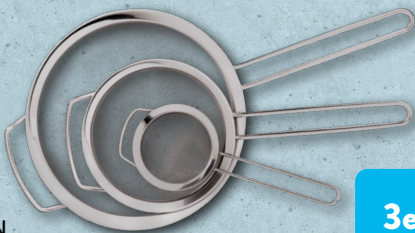

7.99*

3er-Set

CROFTON
Siebe-Set

Aus rostfreiem Edelstahl, spülmaschinengeeignet, inkl. Topfauflage für besseren Halt, Ø ca.: 8, 14 bzw. 20 cm

6.99*

Teigspachtel, 2er-Set

Teigschneider und Teigroller, 2er-Set